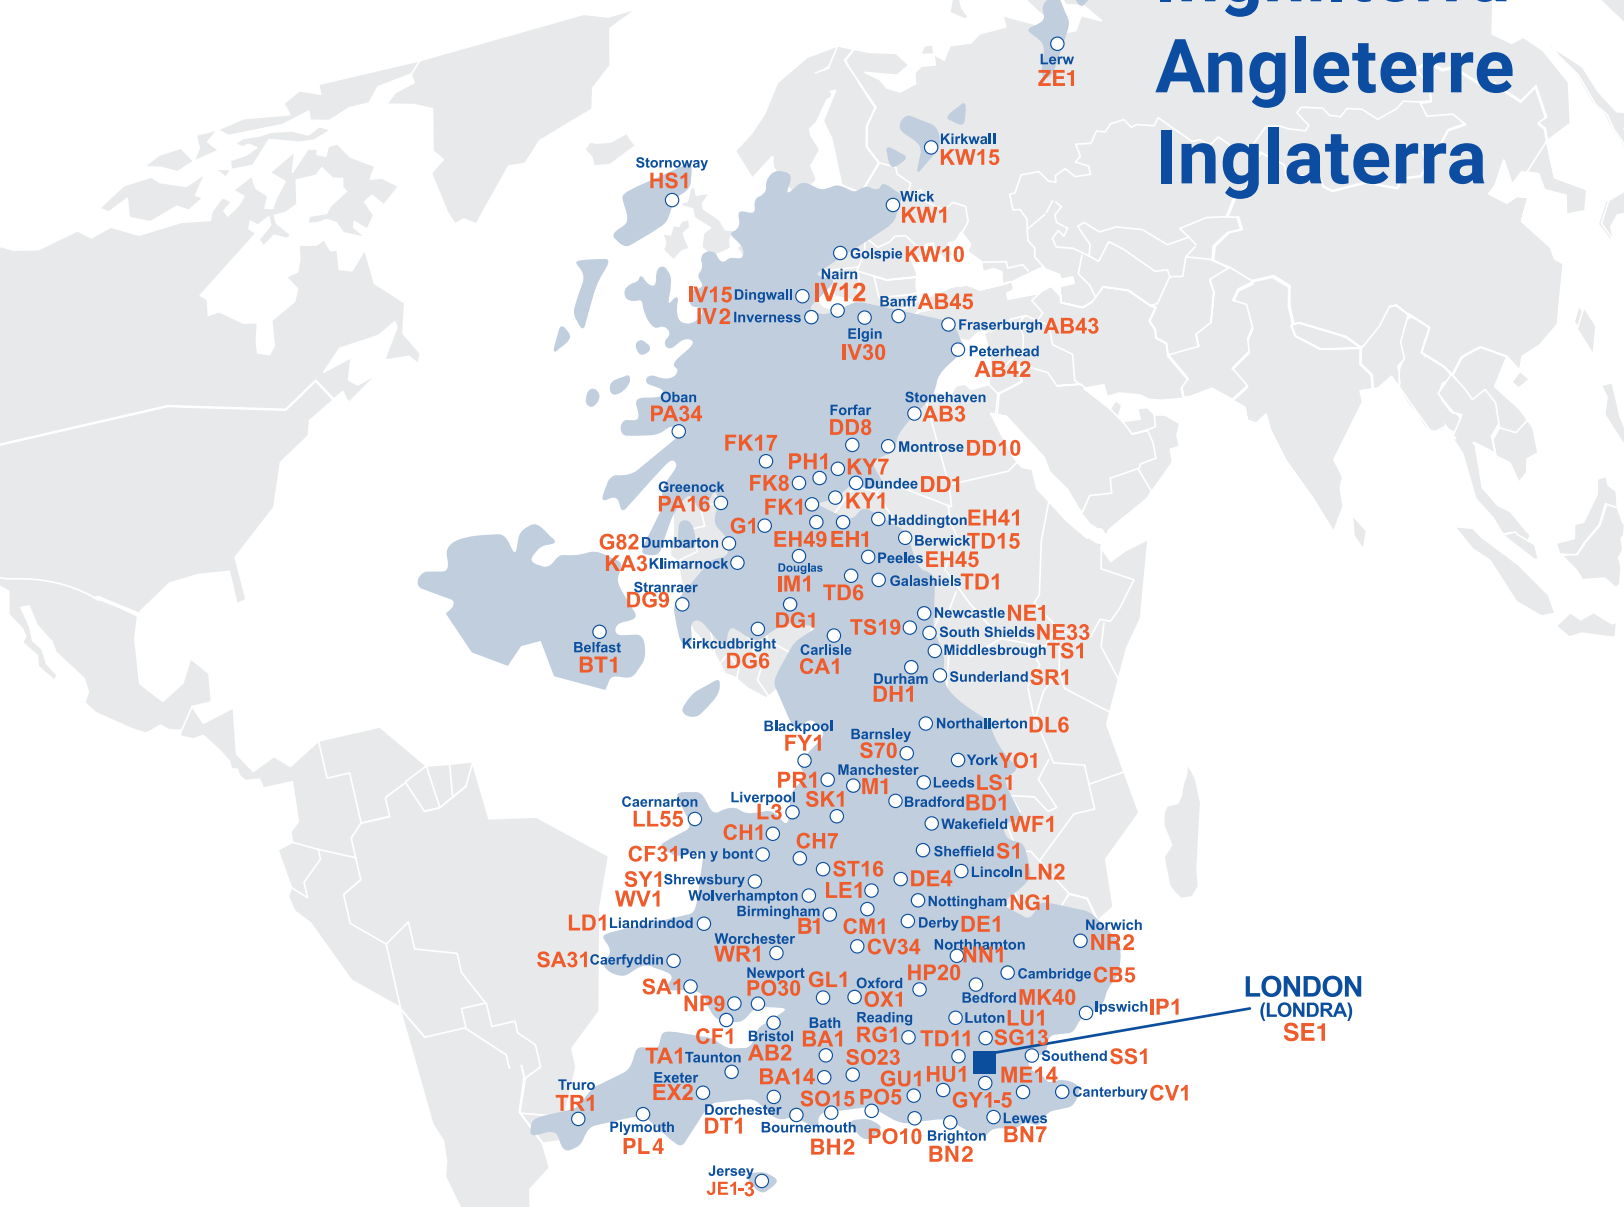

GALARDI
FREIGHT FORWARDING LOGISTICS GROUP

England Inghilterra Angleterre Inglaterra

AB 2 ABERDEEN	CM 1 COVENTRY	FK 17 CALLANDER	KW 10 GOLSPIE	OX 1 OXFORD	SS 1 SOUTHEND
AB 3 STONEHAVEN	CV 1 CANTERBURY	FK 8 STIRLING	KW 15 KIRKWALL	PA 16 GREENOCK	ST 16 STAFFORD
AB 42 PETERHEAD	CV 34 WARWICK	FY 1 BLACKPOOL	KY 1 KIRKCALDY	PA 34 OBAN	SY 1 SHREWSBURY
AB 43 FRASERBURGH	DD1 DUNDEE	G 1 GLASGOW	KY 7 GLENROTHES	PH 1 PERTH	TA 1 TAUNTON
AB 45 BANFF	DD 10 MONTROSE	G 82 DUMBARTON	L 3 LIVERPOOL	PL 4 PLYMOUTH	TD 1 GALASHIELS
B 1 BIRMINGHAM	DD8 FORFAR	GL 1 GLOUCESTER	LD 1 LIANDRINDOD	PO 10 CHUCHESTER	TD 11 BUNS
BA 1 BATH	DE 1 DERBY	GU 1 GUILDFORD	LE 1 LEICESTER	PO 30 NEWPORT	TD 15 BERWICK
BA 14 TROWBRIDGE	DE 4 MATLOCK	GY 1-5 GUERNSEY	LL 55 CAERNARTON	PO 5 PORTSMOUTH	TD 6 NEWTON ST. BOSWELIS
BD 1 BRADFORD	DG 1 DUMFRIES	HP 20 AYLESBURY	LN 2 LINCOLN	PR 1 PRESTON	TR 1 TRURO
BH 2 BUORNEMOUTH	DG 6 KIRKCUDBRIGHT	HS 1 STORNOWAY	LS 1 LEEDS	RG 1 READING	TS 1 MIDDLESBROUGH
BN 2 BRIGHTON	DG 9 STRANRAER	HU 1 KINGSTON	LU 1 LUTON	S 1 SHEFFIELD	TS 19 STOCKTON ON TESS
BN 7 LEWES	DH 1 DURHAM	IM 1 DOUGLAS	M 1 MANCHESTER	S 70 BARNSELY	WF 1 WAKEFIELD
BS 2 BRISTOL	DL 6 NORTHALLERTON	IP 1 IPSWICH	ME 14 MALDSTONE	SA 1 ABERTAWE	WR 1 WORCHESTER
BT 1 BELFAST	DT 1 DORCHESTER	IV 12 NAIRN	MK 40 BEDFORD	SA 31 CAERFYDDIN	WV 1 WOLVERHAMPTON
CA 1 CARLISLE	EH 1 EDINBURGH	IV 15 DINGWALL	NE 1 NEWCASTLE	SE 1 LONDON	YO 1 YORK
CB 5 CAMBRIDGE	EH 41 HADDINGTON	IV 2 INVERNESS	NE 33 SOUTH SHIELDS	SG 13 HERTFORD	ZE 1 LERW
CF 1 CARDYDD	EH 45 PEELES	IV 30 ELGIN	NG 1 NOTTINGHAM	SK 1 STOCKPORT	
CF31 PEN Y BONT AR OGWR	EH 49 LINLITHGOW	JE 1-3 JERSEY	NN 1 NORTHAMTON	SO 15 SOUTHAMPTON	
CH 1 CHESTER	EX 2 EXETER	KA 3 KLIMARNOCK	NP 9 CASNEWIDD	SO 23 WINCHESTER	
CH 7 YR WIDDGRUGG	FK 1 FALKIRK	KW 1 WICK	NR 2 NORWICH	SR 1 SUNDERLAND	