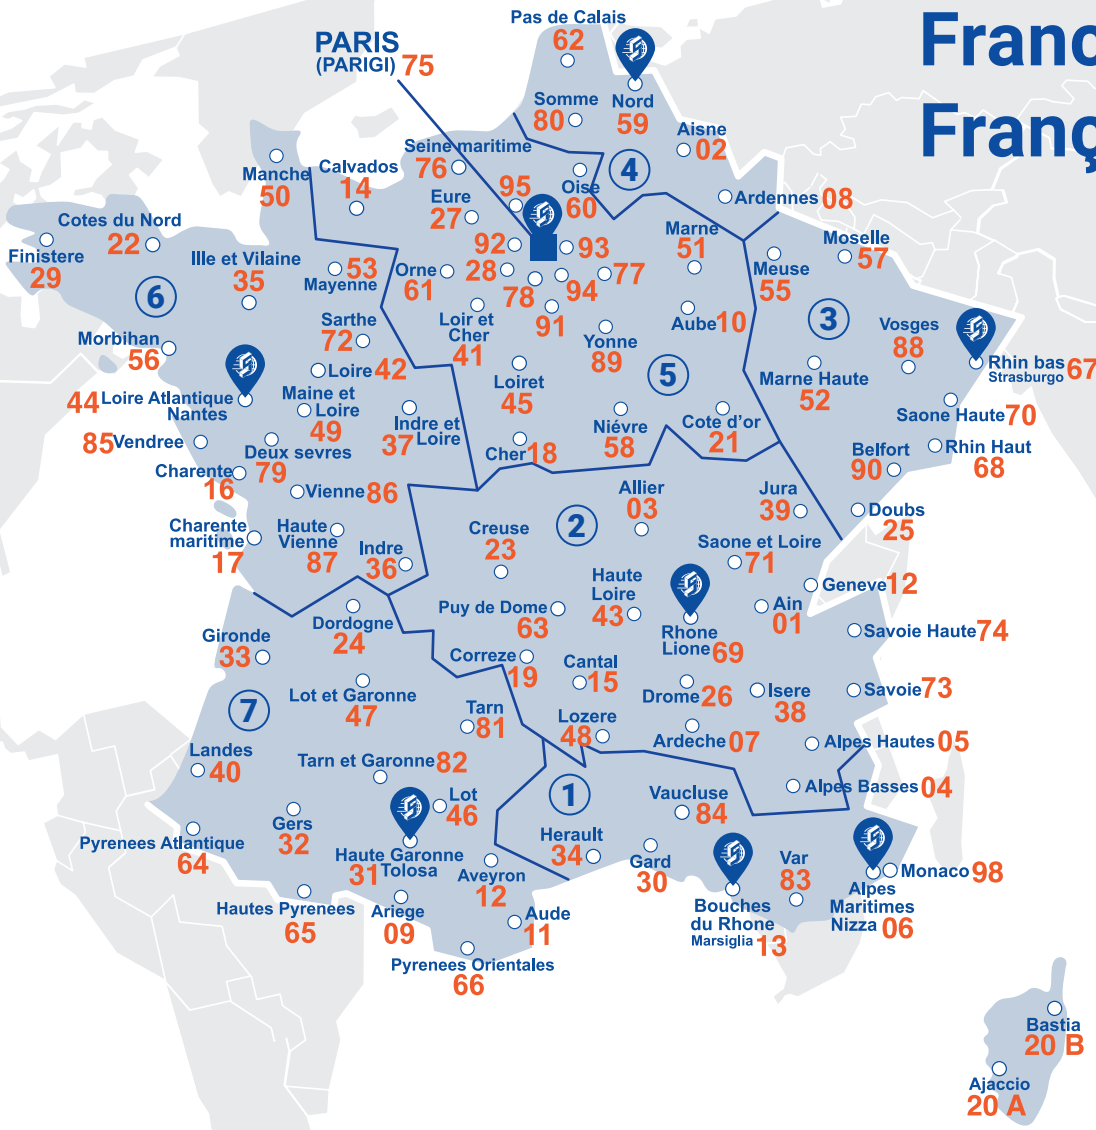

GALARDI
FREIGHT FORWARDING LOGISTICS GROUP

France Francia France França

ZONA 1	23 CREUSE	68 RHIN HAUT	41 LOIR ET CHER	22 COTES DU NORD	12 AVEYRON
06 ALPES MARITIMES	26 DROME	70 SAONE HAUTE	45 LOIRET	29 FINISTERE	24 DORDOGNE
13 BOUCHES DU RHONE	38 ISERE	88 VOSGES	51 MARNE	35 ILLE ET VILAINE	31 HAUTE GARONNE
30 GARD	39 JURA	90 BELFORT	58 NIÈVRE	36 INDRE	32 GERS
34 HERAULT	42 LOIRE	ZONA 4	60 OISE	37 INDRE ET LOIRE	33 GIRONDE
83 VAR	43 HAUTE LOIRE	59 NORD	61 ORNE	44 LOIRE ATLANTIQUE	40 LANDES
84 VAUCLUSE	48 LOZERE	02 AISNE	76 SEINE MARITIME	49 MAINE ET LOIRE	46 LOT
98 MONACO	63 PUY DE DOME	08 ARDENNES	77 SEINE ET MARNE	50 MANCHE	47 LOT ET GARONNE
ZONA 2	69 RHONE	62 PAS DE CALAIS	78 YVELINES	53 MAYENNE	64 PYRENEES ATLANTIQUE
69 RHONE	71 SAONE ET LOIRE	80 SOMME	89 YONNE	56 MORBIHAN	65 HAUTES PYRENEES
01 AIN	73 SAVOIE	ZONA 5	91 ESONNE	72 SARTHE	66 PYRENEES ORIENTALES
03 ALLIER	74 SAVOIE HAUTE	75 PARIS	92 HAUTS DE SEINE	79 DEUX SEVRES	81 TARN
04 ALPES BASSES	ZONA 3	10 AUBE	93 SEINE SAINT DENIS	85 VENDEE	82 TARN ET GARONNE
05 ALPES HAUTES	67 RHIN BAS	14 CALVADOS	94 VAL DE MARNE	86 VIENNE	
07 ARDECHE	25 DOUBS	18 CHER	95 VAL D'OISE	87 HAUTE VIENNE	
12 GENEVE (SVIZZERA)	52 MARNE HAUTE	21 CÔTE D'OR	ZONA 6	ZONA 7	
15 CANTAL	55 MEUSE	27 EURE	16 CHARENTE	09 ARIEGE	
19 CORREZE	57 MOSELLE	28 EURE ET LOIRE	17 CHARENTE MARITIME	11 AUDE	

Prato Head Office 59100 Prato (PO) | Milano Branch 20045 Lainate (MI) | Verona Branch 37137 Verona (VR) | Nantes Branch 44470 Thouare sur Loire | Lyon Branch 38291 Saint Quentin Fallavier
Paris Branch 95470 Fosses Saint Witz | Roncq Branch 59223 Roncq | Nice Branch 066510 Carros | Strasbourg Branch 68300 Saint Louis | Provence Branch 13180 Gignac sur Nerthe