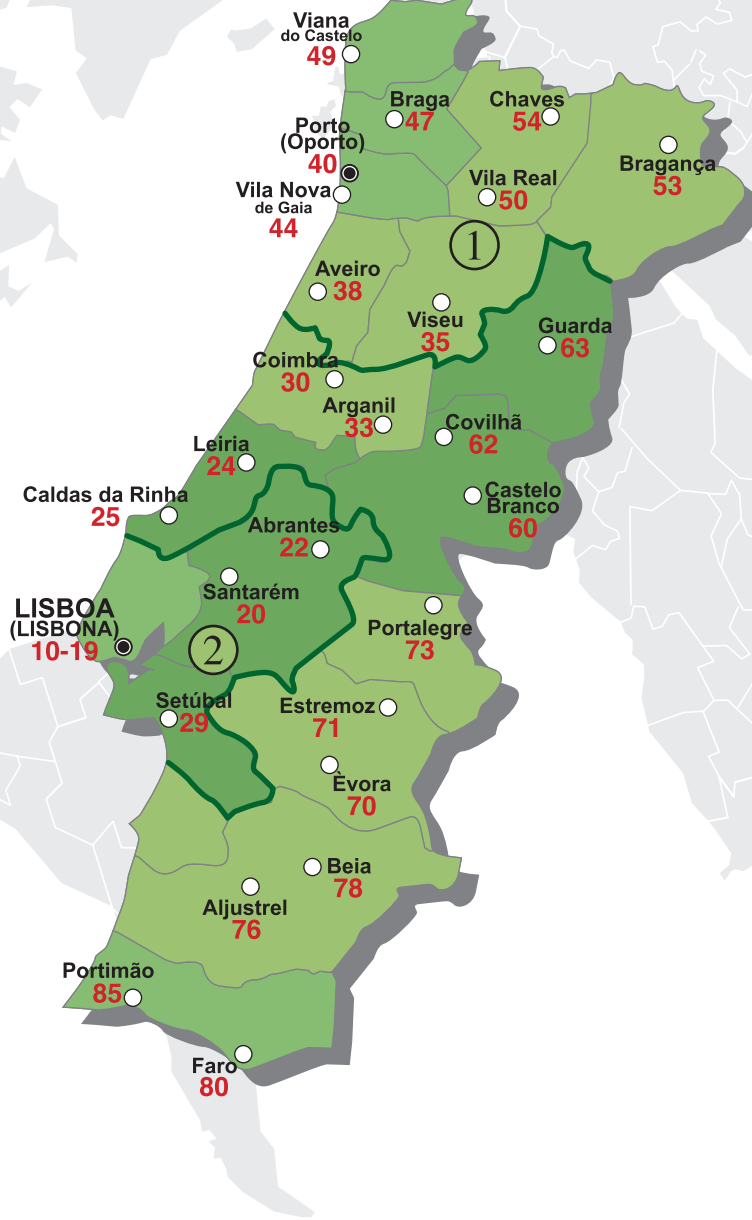

Portugal Portogallo le Portugal Portugal

ZONA 1:	53 BRAGANÇA	24 LEIRA
30 COIMBRA	54 CHAVES	25 CALDAS DE RAINHA
33 ARGANIL	60 CASTELO BRANCO	29 SETUBAL
35 VISEU	62 COVILHA	70 EVORA
38 AVEIRO	63 GUARDA	71 ESTREMOZ
40 OPORTO	308 FIGUERA DE FOZ	73 PORTALEGRE
44 VILANOVA DE GAIA	ZONA 2:	76 ALJUSTRE
47 BRAGA	10 / 19 LISBOA	78 BEIA
49 VIANA DO CASTELO	20 SANTAREM	80 FARO
50 VILA REAL	22 ABRANTES	85 PORTIMAO