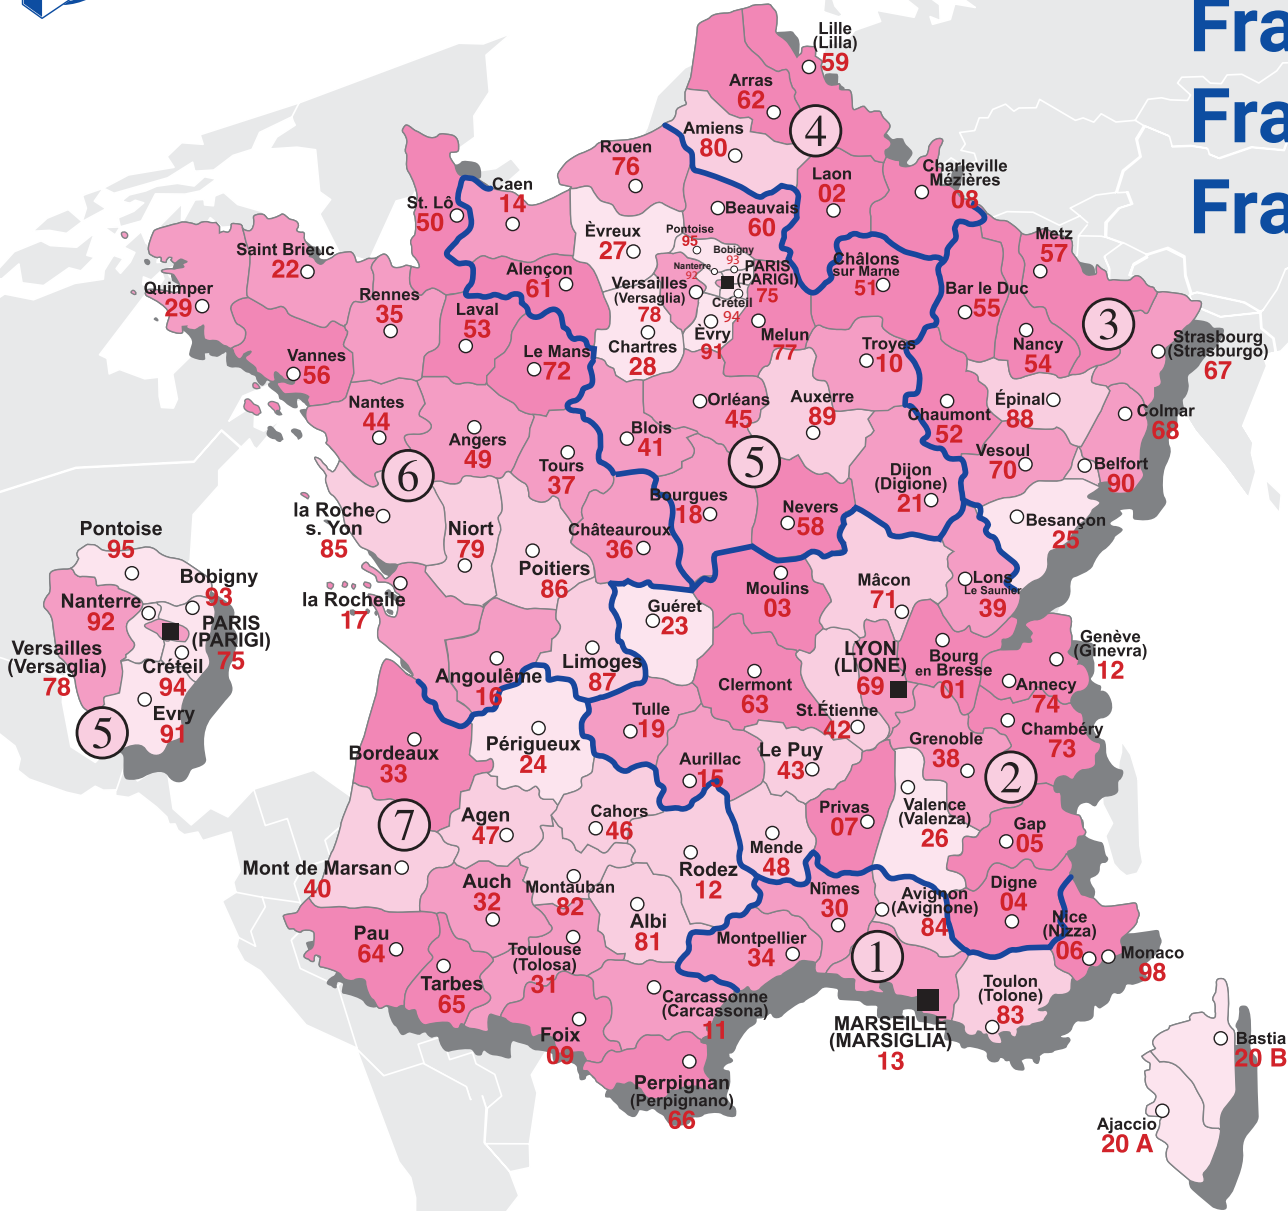

GALARDI
FREIGHT FORWARDING LOGISTICS

France
Francia
France
França

ZONA 1	23 CREUSE	68 RHIN HAUT	41 LOIR ET CHER	22 COTES DU NORD	12 AVEYRON
06 ALPES MARITIMES	26 DROME	70 SAONE HAUTE	45 LOIRET	29 FINISTERE	24 DORDOGNE
13 BOUCHES DU RHONE	38 ISERE	88 VOSGES	51 MARNE	35 ILLE ET VILAINE	31 HAUTE GARONNE
30 GARD	39 JURA	90 BELFORT	58 NIÈVRE	36 INDRE	32 GERS
34 HERAULT	42 LOIRE	ZONA 4	60 OISE	37 INDRE ET LOIRE	33 GIRONDE
83 VAR	43 HAUTE LOIRE	59 NORD	61 ORNE	44 LOIRE ATLANTIQUE	40 LANDES
84 VAUCLUSE	48 LOZERE	02 AISNE	76 SEINE MARITIME	49 MAINE ET LOIRE	46 LOT
98 MONACO	63 PUY DE DOME	08 ARDENNES	77 SEINE ET MARNE	50 MANCHE	47 LOT ET GARONNE
ZONA 2	69 RHONE	62 PAS DE CALAIS	78 YVELINES	53 MAYENNE	64 PYRENEES ATLANTIQUE
69 RHONE	71 SAONE ET LOIRE	80 SOMME	89 YONNE	56 MORBIHAN	65 HAUTES PYRENEES
01 AIN	73 SAVOIE	ZONA 5	91 ESONNE	72 SARTHE	66 PYRENEES ORIENTALES
03 ALLIER	74 SAVOIE HAUTE	75 PARIS	92 HAUTS DE SEINE	79 DEUX SEVRES	81 TARN
04 ALPES BASSES	ZONA 3	10 AUBE	93 SEINE SAINT DENIS	85 VENDEE	82 TARN ET GARONNE
05 ALPES HAUTES	67 RHIN BAS	14 CALVADOS	94 VAL DE MARNE	86 VIENNE	
07 ARDECHE	25 DOUBS	18 CHER	95 VAL D'OISE	87 HAUTE VIENNE	
12 GENEVE (SVIZZERA)	52 MARNE HAUTE	21 CÔTE D'OR	ZONA 6	ZONA 7	
15 CANTAL	55 MEUSE	27 EURE	16 CHARENTE	09 ARIEGE	
19 CORREZE	57 MOSELLE	28 EURE ET LOIRE	17 CHARENTE MARITIME	11 AUDE	